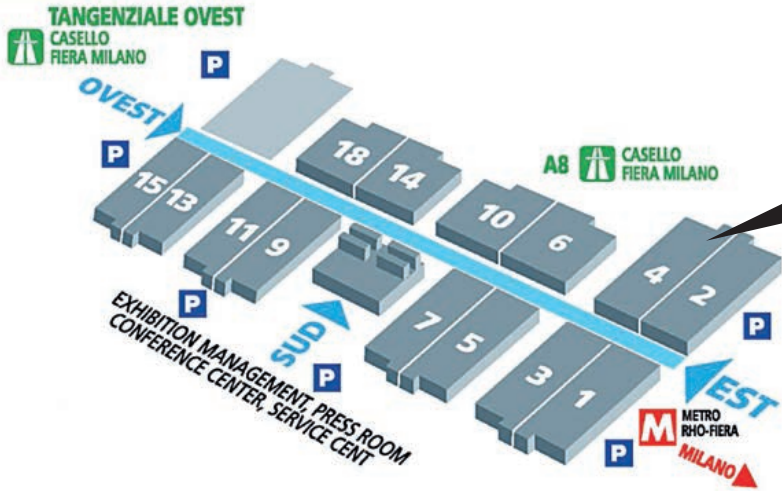

**Besuchen Sie uns auf der EMO 2015
in Mailand von 05. bis 10. Oktober**

Wir freuen uns darauf,
Sie auf unserem Stand zu begrüßen.

Sie finden uns in Halle 4, Stand C20/D21.